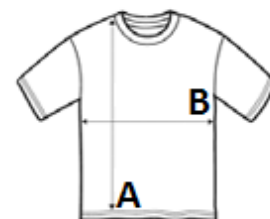

100% Polyester

2026 : s. 582

2025 : s. 507

POPIS:

100 % polyester

Medvedík s bielym stiahnuteľným tričkom s krátkym rukávom z 100% bavlny.

Zadok a nožičky vyplnené fazuľkami

V súlade s predpismi EN71

Vhodný pre všetky vekové kategórie

Iba ručné pranie

TARIFNÝ KÓD: 95030041

KRAJINA PŮVODU

China

amfori BSCI Sedex

ROZMERY (CM)

| | S | M |
|--------------------------|-------|-------|
| Ks./☒ | 48 | 36 |
| Dĺžka (A) | 7.00 | 11.50 |
| Šírka cez prsia (B) | 6.00 | 8.50 |
| Height (seated position) | 16.00 | 23.00 |