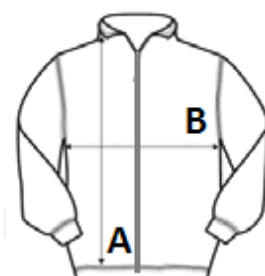

ROZMERY (CM)

	46	48	50	52	54	56	58	60	62
Ks./📦	10	10	10	10	10	10	10	10	10
Dĺžka (A)	74.00	75.00	76.00	77.00	78.00	79.00	80.00	81.00	82.00
Šírka cez prsia (B)	46.00	49.00	52.00	55.00	58.00	61.00	64.00	67.00	70.00