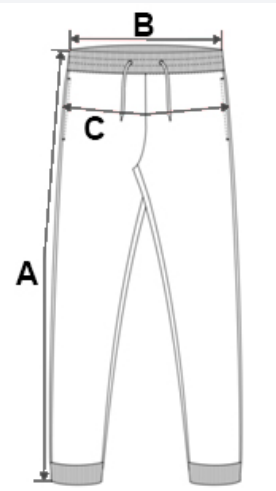

## POPIS:

85 % organická bavlna/15 % recyklovaný polyester

Prstencovo spriadaná česaná bavlna

3-vrstvový kartáčovaný flís, LSF (Low Shrinkage Fleece)

1 x 1 rebrovaný pás so sťahovacou šnúrkou a očkom na gombíkovú dierku

## SUGGESTED DECORATION

Digital printing (DTF), Embroidery, Heat transfer

## ROZMERY (CM)

	XS	S	M	L	XL	2XL	3XL	4XL
Ks./📏	20	20	20	20	20	20	20	20
Šírka cez pás (B)	34.00	36.00	38.00	40.00	43.00	46.00	49.00	52.00
Vonkajší šev (A)	105.25	106.00	106.75	107.50	108.25	109.00	109.75	110.50
Šírka cez bedrá	45.00	48.00	51.00	54.00	57.00	60.00	63.00	66.00
Inseam	80.00	80.00	80.00	80.00	80.00	80.00	80.00	80.00