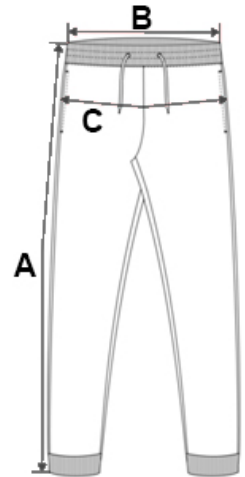

85 % organická bavlna/15 % recyklovaný polyester

Česaná bavlna

3-vrstvový kartáčovaný flís, LSF (Low Shrinkage Fleece: predzrazený flís)

Enzymaticky prané

Elastický pás s 1 x 1 rebrovaním a okrúhlu sťahovaciu šnúrkou z organickej bavlny

Očko na gombíkovú dierku pre sťahovaciu šnúrkou v páse

Bočné vrecká a jedno zadné vrecko s lemovaním

1 x 1 rebrovaný spodný okraj nohavíc

TARIFNÝ KÓD: 61046200

SUGGESTED DECORATION

Digital printing (DTF), Embroidery, Heat transfer

KRAJINA PÔVODU

Bangladesh

ROZMERY (CM)

	6/8	8/10	10/12	12/14
Ks./📏	20	20	20	20
Šírka cez pás (B)	29.00	31.00	33.00	26.00
Vnútrotný šev (A)	51,50	57,50	63,50	69,50
Šírka cez bedrá	37.00	40.00	43.00	46.00

FARBY: