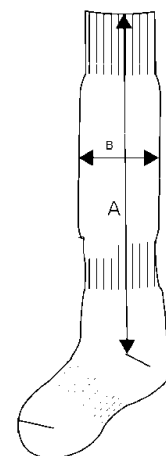

PROACT.®

Washable at 30°C

2026 : s. 332  
2025 : s. 300

POPIS:

95 % polyester/3 % elastodién/2 % elastan  
Elastický a kontrastný zvršok  
Protišmykový elastický krúžok na členku  
Podrážka s froté vankúšikom  
Jednotková cena je za 1 pár ponožiek

TARIFNÝ KÓD: 61159699

KRAJINA PÔVODU  
China

ROZMERY (CM)

	27/30	31/34	35/38	39/42	43/46	47/50
Ks./☒	60	60	60	60	60	60
Dĺžka (B)	32,00	36,50	41,00	47,00	51,00	55,00
Šírka (B)	9,00	9,00	9,50	10,50	11,00	11,50