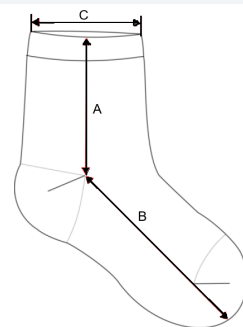

Certifikát STANDARD 100 podľa OEKO-TEX® č. CQ 1007/7, IFTH

Jednotková cena je za 1 pár ponožiek

TARIFNÝ KÓD: 61159699

KRAJINA PŮVODU

China

ROZMERY (CM)

	35/38	39/42	43/46
Ks./📦	100	100	100
Sock height from top edge to heel (A)	11,00	12,00	13,00
Feet length from heel to sock extremity (B)	17,00	19,00	21,00
Sock opening width (relaxed) (C)	7,50	8,00	8,50