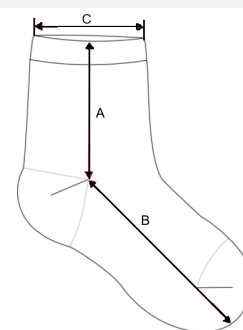

Špeciálne navrhnuté na ľavú a pravú nohu

Certifikát STANDARD 100 podľa OEKO-TEX® N° CQ1007/7, IFTH

Jednotková cena je za 1 pár ponožíek

TARIFNÝ KÓD: 61159500

KRAJINA PÔVODU

China

ROZMERY (CM)

	35/38	39/42	43/46
Ks./📦	100	100	100
Sock height from top edge to heel (A)	16,50	17,50	18,50
Feet length from heel to sock extremity (B)	17,00	19,00	21,00
Sock opening width (relaxed) (C)	7,50	8,00	8,50