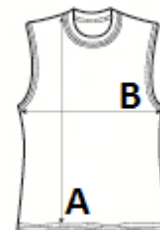

POPIS:

100 % polyester

Sieťový úplet

2 prešívane vrstvy – každá 90 g/m²TARIFNÝ KÓD: **61143000**

KRAJINA PŮVODU

India, Bangladesh, Pakistan

ROZMERY (CM)

	S/M	L/XL	2XL/3XL
Ks./📏	50	50	50
Dĺžka (A)	67.00	71.00	75.00
Šírka cez prsia (B)	53.00	59.00	65.00