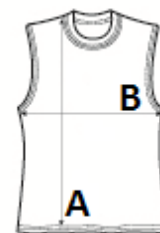

100 % polyester

Sieťový úplet

2 prešívane vrstvy – každá 90 g/m²

TARIFNÝ KÓD: **61143000**

KRAJINA PÔVODU

India, Bangladesh, Pakistan

ROZMERY (CM)

| | S/M | L/XL | 2XL/3XL |
|---------------------|-------|-------|---------|
| Ks./☒ | 50 | 50 | 50 |
| Dĺžka (A) | 67.00 | 71.00 | 75.00 |
| Šírka cez prsia (B) | 53.00 | 59.00 | 65.00 |