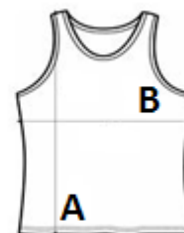

Sieťový úplet

Dvojité prešívanie na leme

TARIFNÝ KÓD: **61143000**

SUGGESTED DECORATION

Sublimation

KRAJINA PŮVODU

India, Bangladesh, Pakistan

ROZMERY (CM)

	S/M	L/XL	2XL/3XL
Ks./📏	50	50	50
Dĺžka (A)	67.00	71.00	75.00
Šírka cez prsia (B)	53.00	59.00	65.00

FARBY:

 White Sporty Navy Sporty Red Sporty Purple Spicy Orange Black Sporty Sky Blue Fluorescent Pink Fluorescent Yellow Sporty Royal Blue Fluorescent Green