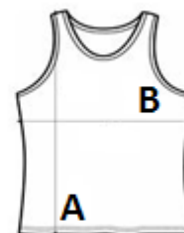

Dvojité prešívanie na leme

TARIFNÝ KÓD: **61143000**

KRAJINA PŮVODU

India, Bangladesh, Pakistan

ROZMERY (CM)

	6/10	10/14
Ks./📏	50	50
Dĺžka (A)	50.00	60.00
Šírka cez prsia (B)	38.00	44.00

FARBY:

 White Sparty Purple Sparty Sky Blue Sparty Royal Blue Sparty Navy Spicy Orange Fluorescent Pink Fluorescent Green Sparty Red Black Fluorescent Yellow