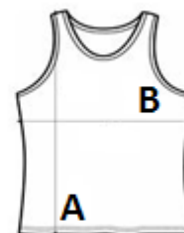

2 prešité vrstvy: 90 g/m2

TARIFNÝ KÓD: **61143000**

KRAJINA PŮVODU

India, Bangladesh, Pakistan

ROZMERY (CM)

	6/10	10/14
Ks./📦	50	50
Dĺžka (A)	50.00	60.00
Šírka cez prsia (B)	38.00	44.00

FARBY:

■ Sporty Navy/White