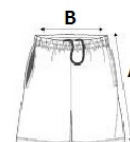

2025 : s. 291

ROZMERY (CM)

	XS	S	M	L	XL	2XL	3XL
Ks./☉	25	25	25	25	25	25	25
Šírka cez pás (B)	32	34	36	38	41	45	49
Vonkajší šev (A)	46.00	48.00	49.00	50.00	52.00	53.00	55.00
Šírka cez bedrá	45.95	49	52.05	55.05	58.10	62.15	66.20