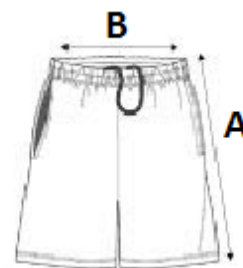

(sivá prskaná: 65 % polyester/35 % bavlna)

Pletená džersejová látka

Kontrastné viazanie a sťahovacia šnúrka

Elastický pás

TARIFNÝ KÓD: **61046200**

KRAJINA PÔVODU

Bangladesh

ROZMERY (CM)

	XS	S	M	L	XL	2XL
Ks./📏	50	50	50	50	50	50
Šírka cez pás (B)	31.00	34.00	37.00	40.00	43.00	46.00
Vonkajší šev (A)	22.50	23.75	25.00	26.25	27.50	28.75
Šírka cez bedrá	46.00	49.00	52.00	55.00	58.00	61.00

FARBY: