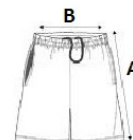

## ROZMERY (CM)

	XS	S	M	L	XL	2XL	3XL
Ks./🌀	20	20	20	20	20	20	20
Šírka cez pás (B)	33	35	37	39	42	45	48
Vnútorný šev (A)	27.20	27.40	27.60	27.80	28	28.20	28.40
Vonkajší šev (A)	51	52	53	54	55	56	57
Šírka cez bedrá	45	48	51	54	57	60	63