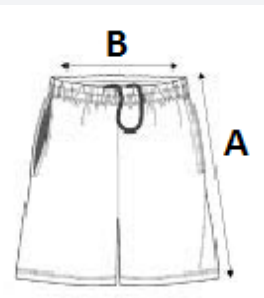

65 % polyester/35 % bavlna

Kartáčovaný flís

Elastický pás so sťahovacou šnúrkou v rovnakej farbe

Pre väčšie pohodlie je vnútorná strana pásu vybavená kontrastným elastickým páskom s fluorescenčným lemovaním

TARIFNÝ KÓD: 61046300

KRAJINA PŮVODU

Bangladesh

ROZMERY (CM)

	XS	S	M	L	XL	2XL	3XL
Ks./📏	20	20	20	20	20	20	20
Šírka cez pás (B)	33.00	35.00	37.00	39.00	42.00	45.00	48.00
Vnútorný šev (A)	27.20	27.40	27.60	27.80	28.00	28.20	28.40
Vonkajší šev (A)	51.00	52.00	53.00	54.00	55.00	56.00	57.00
Šírka cez bedrá	45.00	48.00	51.00	54.00	57.00	60.00	63.00