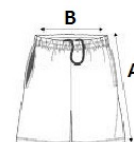

Certifikáty:

STANDARD
100

Krajina pôvodu:

Bangladesh

2026 : s. 321

2025 : s. 291

ROZMERY (CM)

	XS	S	M	L	XL
Ks./☉	50	50	50	50	50
Šírka cez pás (B)	31	34	37	40	43
Vnútorný šev (A)	12.25	13.25	14.25	15.25	16.25
Vonkajší šev (A)	33.75	35.25	36.75	38.25	39.75
Šírka cez bedrá	42	45	48	51	54