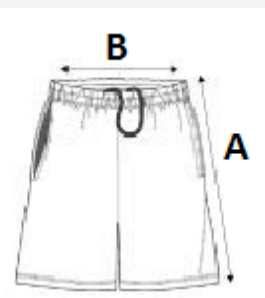

TARIFNÝ KÓD: 61046300

SUGGESTED DECORATION

Sublimation

KRAJINA PÔVODU

Bangladesh

ROZMERY (CM)

	XS	S	M	L	XL
Ks./📏	50	50	50	50	50
Šírka cez pás (B)	31.00	34.00	37.00	40.00	43.00
Vnútomý šev (A)	12.25	13.25	14.25	15.25	16.25
Vonkajší šev (A)	33.75	35.25	36.75	38.25	39.75
Šírka cez bedrá	42.00	45.00	48.00	51.00	54.00