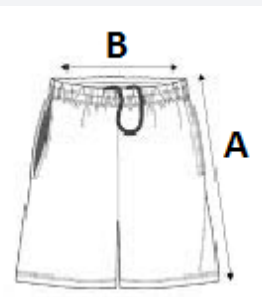

94 % polyester/6 % elastan

Mimoriadne mäkká a pohodlná tkanina

2 hlboké predné vrecká

Elastický pás so sťahovacou šnúrkou

TARIFNÝ KÓD: 62046390

KRAJINA PŮVODU

China

ROZMERY (CM)

	6/8	8/10	10/12	12/14
Ks./📦	60	60	60	60
Šírka cez pás (B)	27.00	29.00	31.00	33.00
Vonkajší šev (A)	33.00	37.00	41.00	45.00
Šírka cez bedrá	37.50	39.50	41.50	43.50

FARBY:

 White Navy Black Fine Grey