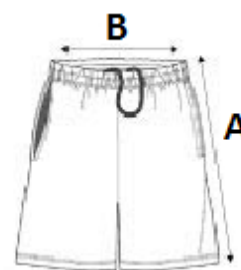

Elasticated belt with flat drawstring

2 open side slits and matching band at hem

Detachable brand label

TARIFNÝ KÓD: **61046300**

KRAJINA PŮVODU

China

ROZMERY (CM)

	S	M	L	XL	2XL
Ks./📏	50	50	50	50	50
Šírka cez pás (B)	34,00	36,00	38,00	41,00	44,00
Vonkajší šev (A)	50,00	50,75	51,50	52,25	53,00