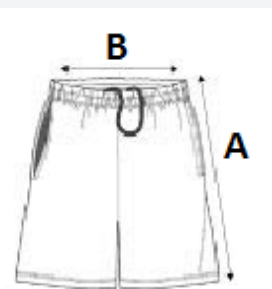

PROACT.®

110 g/m² 100% Polyester Vrecko Washable at 30°C

2026 : s. 329
2025 : s. 303

POPIS:

100 % polyesterové mikrovláknó
Brúsená tkanina
Elastický pás s vnútornou sťahovacou šnúrkou
Sieťované vnútorné nohavičky
2 bočné vrecká a 1 bočné vrecko so záklopkou a očkom
Kontraštný vrchný steh

TARIFNÝ KÓD: 62046390

KRAJINA PŮVODU
Bangladesh, Ethiopia

ROZMERY (CM)

	XS	S	M	L	XL	2XL	3XL
Ks./📏	25	25	25	25	25	25	25
Šírka cez pás (B)	31.00	33.00	36.00	39.00	42.00	45.00	47.00
Vnútorný šev (A)	15.75	16.50	17.25	18.00	18.75	19.50	20.25
Vonkajší šev (A)	38.50	40.00	41.50	43.00	44.50	46.00	47.50
Šírka cez bedrá	47.00	50.00	53.00	56.00	59.00	62.00	65.00