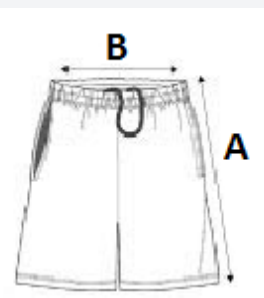

TARIFNÝ KÓD: 61046200

KRAJINA PÔVODU

Bangladesh

ROZMERY (CM)

|                  | S     | M     | L     | XL    | 2XL   | 3XL   | 4XL   |
|------------------|-------|-------|-------|-------|-------|-------|-------|
| Ks./K            | 25    | 25    | 25    | 25    | 25    | 25    | 25    |
| Vnútorý šev (A)  | 23.50 | 24.30 | 25.00 | 25.75 | 26.50 | 27.25 | 28.00 |
| Vonkajší šev (A) | 49.00 | 50.50 | 52.00 | 53.50 | 55.00 | 56.50 | 58.00 |
| Šírka cez bedrá  | 49.00 | 52.00 | 55.00 | 58.00 | 61.00 | 64.00 | 67.00 |