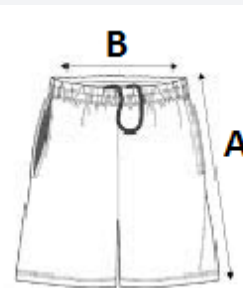

## POPIS:

Nekrčivá 100 % prstencovo spriadaná bavlna (oxfordská sivá: 90 % bavlna/10 % viskóza

2 bočné vrecká

1 zadné vrecko

Elastický pás

Dvojité prešívanie na leme

TARIFNÝ KÓD: **61046200**

## ROZMERY (CM)

	XS	S	M	L	XL	2XL
Ks./📏	25	25	25	25	25	25
Šírka cez pás (B)	33.00	35.00	37.00	39.00	41.00	44.00
Vnútomý šev (A)	12.40	13.40	14.30	15.15	16.15	17.40
Vonkajší šev (A)	33.75	35.25	36.75	38.25	39.75	41.50
Šírka cez bedrá	43.00	45.00	47.00	49.00	51.00	54.00