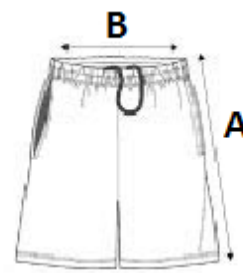

TARIFNÝ KÓD: 62046390

SUGGESTED DECORATION

Sublimation

KRAJINA PŮVODU

China, Bangladesh, Ethiopia

ROZMERY (CM)

| | XS | S | M | L | XL | 2XL | 3XL |
|-------------------|-------|-------|-------|-------|-------|-------|-------|
| Ks./📏 | 25 | 25 | 25 | 25 | 25 | 25 | 25 |
| Šírka cez pás (B) | 29.00 | 30.00 | 32.00 | 35.00 | 38.00 | 42.00 | 46.00 |
| Vonkajší šev (A) | 43.00 | 45.00 | 47.00 | 49.00 | 50.00 | 52.00 | 54.00 |
| Šírka cez bedrá | 47.30 | 50.20 | 53.10 | 56.00 | 58.90 | 62.65 | 66.45 |