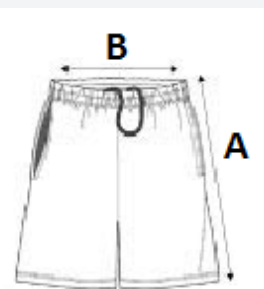

TARIFNÝ KÓD: 62046390

SUGGESTED DECORATION

Sublimation

KRAJINA PŮVODU

China, Bangladesh, Ethiopia

ROZMERY (CM)

	XS	S	M	L	XL	2XL	3XL
Ks./K	25	25	25	25	25	25	25
Šírka cez pás (B)	29.00	30.00	32.00	35.00	38.00	42.00	46.00
Vonkajší šev (A)	43.00	45.00	47.00	49.00	50.00	52.00	54.00
Šírka cez bedrá	47.30	50.20	53.10	56.00	58.90	62.65	66.45