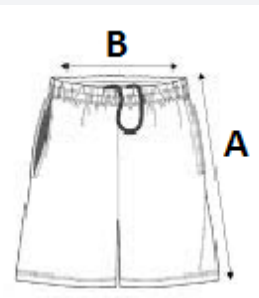

Kontrastné lemovanie na prednom a zadnom prešívání

Dvojité prešívanie na leme

TARIFNÝ KÓD: 61046300

KRAJINA PÔVODU

China

ROZMERY (CM)

	4/6	6/8	8/10	10/12	12/14
Ks./📏	25	25	25	25	25
Šírka cez pás (B)	29,00	30,00	31,00	32,00	33,00
Vonkajší šev (A)	33,15	37,00	41,00	45,00	49,00