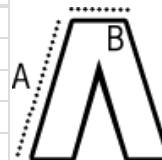

Krajina pôvodu:

China

📄 2026 : s. 323

📄 2025 : s. 293

ROZMERY (CM)

	XS	S	M	L	XL	2XL	3XL
Ks./🌀	25	25	25	25	25	25	25
Šírka cez pás (B)	33	35	37	39	41	43	45.50
Vnútorný šev (A)	25	25.30	25.60	25.90	26.25	26.50	27
Vonkajší šev (A)	49	49.80	50.70	51.50	52.40	53.30	54.40
Šírka cez bedrá	46	49	52	55	58	61	65