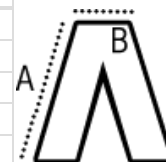

Krajina pôvodu:

China

📄 2026 : s. 323

📄 2025 : s. 293

ROZMERY (CM)

	XS	S	M	L	XL	2XL	3XL
Ks./🌀	25	25	25	25	25	25	25
Šírka cez pás (B)	33	35	37	39	41	43	45.50
Vnútorný šev (A)	25	25.30	25.60	25.90	26.25	26.50	27
Vonkajší šev (A)	49	49.80	50.70	51.50	52.40	53.30	54.40
Šírka cez bedrá	46	49	52	55	58	61	65