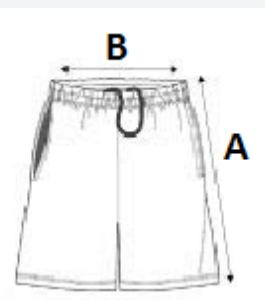

TARIFNÝ KÓD: 62111200

KRAJINA PÔVODU

Ethiopia

ROZMERY (CM)

	XS	S	M	L	XL	2XL	3XL
Ks./K	50	50	50	50	50	50	50
Šírka cez pás (B)	33.00	35.00	37.00	39.00	41.00	43.00	45.00
Vonkajší šev (A)	34.50	36.00	37.50	39.00	40.50	42.00	43.50
Šírka cez bedrá	48.00	51.00	54.00	57.00	60.00	63.00	66.00