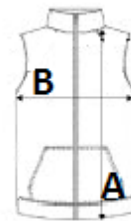

2 predné vrecká na zips

Kontrastné zapínanie na zips

Elastické viazanie na prieramkoch a spodnom okraji

1 zipsový prístup na ľavej strane na ozdobu

TARIFNÝ KÓD: 61023090

KRAJINA PŮVODU

China

ROZMERY (CM)

	XS	S	M	L	XL	2XL	3XL
Ks./📏	15	15	15	15	15	15	15
Dĺžka (A)	66.00	68.00	70.00	72.00	74.00	76.00	78.00
Šírka cez prsia (B)	46.00	49.00	52.00	55.00	58.00	61.00	64.00

FARBY:

■ Sporty Navy/Sporty Navy

■ Dark Royal Blue/Black