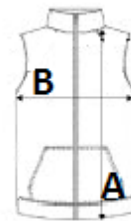

2 predné vrecká na zips

Kontrastné zapínanie na zips

Elastické viazanie na prieramkoch a spodnom okraji

1 zipsový prístup na ľavej strane na ozdobu

TARIFNÝ KÓD: 61023090

KRAJINA PÔVODU

China

ROZMERY (CM)

	XS	S	M	L	XL	2XL	3XL
Ks./📏	15	15	15	15	15	15	15
Dĺžka (A)	66.00	68.00	70.00	72.00	74.00	76.00	78.00
Šírka cez prsia (B)	46.00	49.00	52.00	55.00	58.00	61.00	64.00

FARBY:

■ Sporty Navy/Sporty Navy

■ Dark Royal Blue/Black