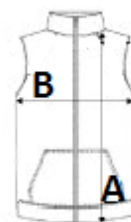

Kontrastná podšívka a kapucňa

Elastické viazanie na okrajoch

Certifikát STANDARD 100 podľa OEKO-TEX®N° CQ1007/7, IFTH

TARIFNÝ KÓD: 62024010

KRAJINA PÔVODU

China

ROZMERY (CM)

| | 6/8 | 8/10 | 10/12 | 12/14 |
|---------------------|-------|-------|-------|-------|
| Ks./📏 | 15 | 15 | 15 | 15 |
| Dĺžka (A) | 47.50 | 53.00 | 57.50 | 62.50 |
| Šírka cez prsia (B) | 39.50 | 42.50 | 45.50 | 48.50 |