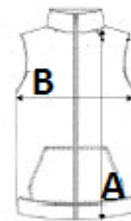

Kontrastná podšívka a kapucňa

Elastické viazanie na okrajoch

Certifikát STANDARD 100 podľa OEKO-TEX®N° CQ1007/7, IFTH

TARIFNÝ KÓD: 62024010

KRAJINA PÔVODU

China

ROZMERY (CM)

	6/8	8/10	10/12	12/14
Ks./📏	15	15	15	15
Dĺžka (A)	47.50	53.00	57.50	62.50
Šírka cez prsia (B)	39.50	42.50	45.50	48.50