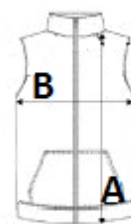

Kontrastná podšívka a kapučňa

Elastické viazanie na okrajoch

Certifikát STANDARD 100 podľa OEKO-TEX® N° CQ1007/7, IFTH

TARIFNÝ KÓD: 62024010

KRAJINA PÔVODU

China

ROZMERY (CM)

	6/8	8/10	10/12	12/14
Ks./📏	15	15	15	15
Dĺžka (A)	47.50	53.00	57.50	62.50
Šírka cez prsia (B)	39.50	42.50	45.50	48.50