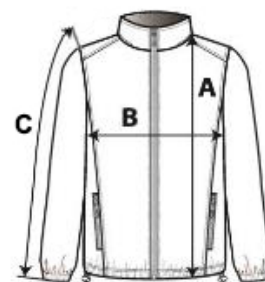

PROACT.®

80 g/m<sup>2</sup>

100% Polyester

Vrecko

Trhací štítok

2026 : s. 413  
2025 : s. 349

POPIS:

- 100% mat 210T PU-coated polyester
- Waterproof fabric 1500 mm
- Waterproof heat-sealed shoulder seams and hood
- 2 zipped side pockets and zip puller
- 2 inner pockets
- Front fastening with contrasting zip
- Adjustable hood with stoppers in collar with tearrelease placket
- Elasticated cuffs
- Detachable brand label

TARIFNÝ KÓD: **62024010**

KRAJINA PŮVODU

China

ROZMERY (CM)

	S	M	L	XL	2XL
Ks./📦	50	50	50	50	50
Dĺžka (A)	77,00	79,00	81,00	83,00	85,00
Šírka cez prsia (B)	58,00	61,00	64,00	67,00	70,00
Dĺžka rukáva (C)	61,50	63,00	64,50	66,00	67,50