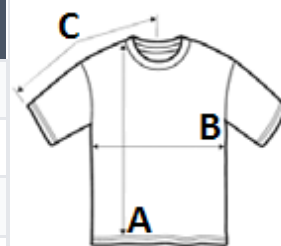

## POPIS:

100 % polyester interlock

Podlepený výstrih v tvare V

Vsadené rukávy

Kontrastný hrudný pás, výstrih a manžety

Certifikát STANDARD 100 podľa OEKO-TEX® č. CQ 1007/7, IFTH

TARIFNÝ KÓD: 61099020

## ROZMERY (CM)

	4/6	6/8	8/10	10/12	12/14
Ks./📦	50	50	50	50	50
Dĺžka (A)	44.00	49.00	55.00	60.00	65.00
Šírka cez prsia (B)	32.00	35.00	37.00	41.00	44.00
Dĺžka rukáva (C)	11.00	14.00	16.00	19.00	22.00