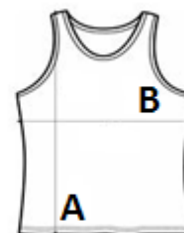

## POPIS:

100% birdseye polyester

V-neckline

Contrast piping at collar and armholes

Twin-needle finish on bottom hem

Detachable brand label

TARIFNÝ KÓD: **61099020**

KRAJINA PŮVODU

## ROZMERY (CM)

	S	M	L	XL	2XL	3XL	4XL
Ks./📦	50	50	50	50	50	50	50
Dĺžka (A)	74.50	76.50	78.50	80.50	82.50	84.50	86.50
Šírka cez prsia (B)	51.00	54.00	57.00	60.00	63.00	66.00	69.00