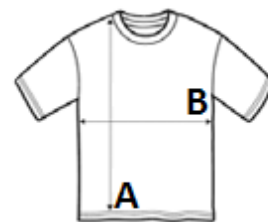

## POPIS:

100 % polyester

Kontrastné panely

Vrchné prešívanie v rovnakej farbe

Dvojité prešívanie na manžetách a leme

TARIFNÝ KÓD: 61099020

## ROZMERY (CM)

	XS	S	M	L	XL	2XL
Ks./📏	25	25	25	25	25	25
Dĺžka (A)	69.25	71.25	73.25	75.25	77.25	80.00
Šírka cez prsia (B)	47.00	50.00	53.00	56.00	59.00	63.00
Dĺžka rukáva (C)	33.50	35.00	36.50	38.00	39.50	41.75