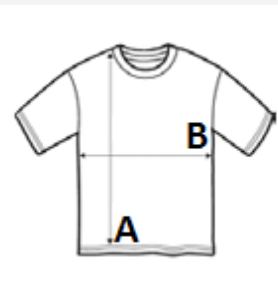

100 % polyester

Kontrastné panely

Vrchné prešívanie v rovnakej farbe

Dvojité prešívanie na manžetách a leme

TARIFNÝ KÓD: 61099020

KRAJINA PŮVODU

China, Bangladesh

ROZMERY (CM)

	XS	S	M	L	XL	2XL
Ks./📦	25	25	25	25	25	25
Dĺžka (A)	69.25	71.25	73.25	75.25	77.25	80.00
Šírka cez prsia (B)	47.00	50.00	53.00	56.00	59.00	63.00
Dĺžka rukáva (C)	33.50	35.00	36.50	38.00	39.50	41.75

FARBY: