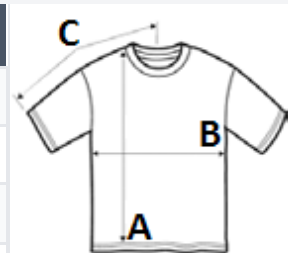

PROACT.®

140 g/m²

100% Polyester

Bočný šev

2026 : s. 450
2025 : s. 380

POPIS:

100 % polyester
Kontrastné panely
Vrchné prešívanie v rovnakej farbe
Dvojité prešívanie na manžetách a leme

TARIFNÝ KÓD: **61099020**

KRAJINA PÔVODU

China, Bangladesh

ROZMERY (CM)

	6/8	8/10	10/12	12/14
Ks./📦	25	25	25	25
Dĺžka (A)	52.25	57.25	62.25	67.25
Šírka cez prsia (B)	36.00	39.00	42.00	45.00
Dĺžka rukáva (C)	24.00	26.50	29.00	31.50