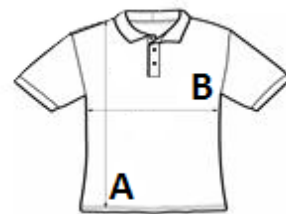

Sublimation

KRAJINA PÔVODU

Bangladesh

ROZMERY (CM)

	S	M	L	XL	2XL	3XL
Ks./📏	25	25	25	25	25	25
Dĺžka (A)	68.70	70.70	72.70	74.70	77.45	80.20
Šírka cez prsia (B)	48.50	51.50	54.50	57.50	61.50	65.50
Dĺžka rukáva (C)	21.35	22.35	23.35	24.35	25.85	27.35