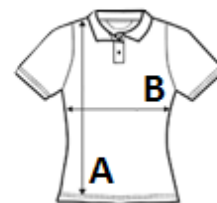

Interlockový šev s 50 % polyesterom Cool Plus®

Léga bez gombíkov

Dvojité prešívanie na manžetách a leme

Certifikát STANDARD 100 podľa OEKO-TEX®N° CQ10077, IFTH

TARIFNÝ KÓD: 61062000

SUGGESTED DECORATION

Sublimation

KRAJINA PÔVODU

Bangladesh

STANDARD
100

ROZMERY (CM)

	S	M	L	XL
Ks./📏	25	25	25	25
Dĺžka (A)	62.30	63.80	65.80	68.05
Šírka cez prsia (B)	43.60	45.60	47.60	50.60
Dĺžka rukáva (C)	11.00	11.80	12.50	14.00

FARBY: