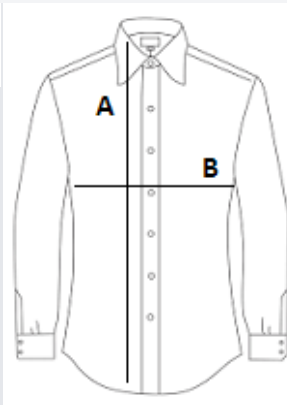

Keprová tkanina

Lahké udržiavanie (úprava pre ľahké udržiavanie)

Dvojvrstvová niť 80x2 najvyššej kvality

Vystrihnutý golier s odnímateľným rámom

Perleťové gombíky

Horný zadný panel

2 záševky na chrbte

Úzky strih

Okrúhle manžety s 2 gombíkmi

Vložky na bokoch

Žiadny štítok so značkou, iba štítok s veľkosťou pre ľahký prístup k zdobeniu

TARIFNÝ KÓD: 62052000

KRAJINA PŮVODU

Türkiye

ROZMERY (CM)

	S	M	L	XL	2XL	3XL	4XL
Ks./☒	25	25	25	25	25	25	25
Dĺžka (A)	74.00	76.00	78.00	80.00	82.00	84.00	86.00
Šírka cez prsia (B)	50.50	53.50	56.50	59.50	62.50	65.50	68.50
Dĺžka rukáva (C)	65.00	66.00	67.00	68.00	69.00	70.00	71.00