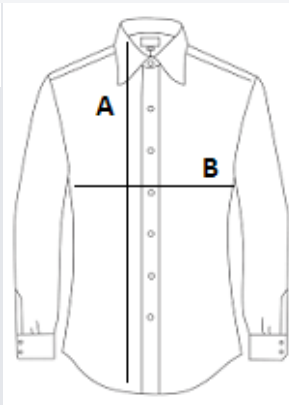

KARIBAN
PREMIUM

130 g/m²

100% Bavlna

Vypasovaný strih

Bez štítku

Washable at 40°C

2026 : s. 241
2025 : s. 115

POPIS:

100 % bavlna

Keprová tkanina

Lahké udržiavanie (úprava pre ľahké udržiavanie)

Dvojvrstvová niť 80x2 najvyššej kvality

Vystrihnutý golier s odnímateľným rámom

Perleťové gombíky

Horný zadný panel

2 záševky na chrbte

Úzky strih

Okrúhle manžety s 2 gombíkmi

Vložky na bokoch

Žiadny štítok so značkou, iba štítok s veľkosťou pre ľahký prístup k zdobeniu

TARIFNÝ KÓD: 62052000

KRAJINA PŮVODU

Türkiye

ROZMERY (CM)

	S	M	L	XL	2XL	3XL	4XL
Ks./☒	25	25	25	25	25	25	25
Dĺžka (A)	74.00	76.00	78.00	80.00	82.00	84.00	86.00
Šírka cez prsia (B)	50.50	53.50	56.50	59.50	62.50	65.50	68.50
Dĺžka rukáva (C)	65.00	66.00	67.00	68.00	69.00	70.00	71.00

FARBY:

☐ White

☒ Essential Light Blue