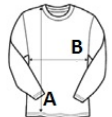

PR218 MEN'S LONG JOHN ROLL SLEEVE TEE **Outlet**

POPIS
190 g/m²

Rukávy s možnosťou vyhrnutia na gombík a záložkou na hornej časti ramena

Okrúhly výstrih so zapínaním na tri gombíky

Rebrované lemovanie výstrihu a manžiet

	XS	S	M	L	XL	2XL	3XL
Ks.	36	36	36	36	36	36	36
Dĺžka (A)	68	70	72	74	76	78	80
Šírka cez prsia (B)	50	54	58	62	66	70	74

FARBY:
