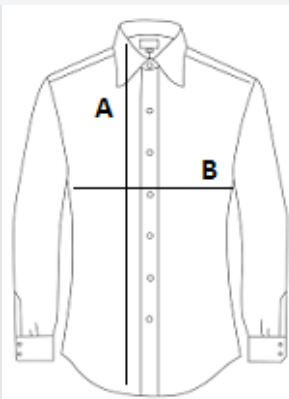

SUGGESTED DECORATION

Embroidery, Heat transfer, Screen printing

KRAJINA PÔVODU

Bangladesh

amfori BSCI

Sedex

ROZMERY (CM)

	XS	S	M	L	XL	2XL	3XL	4XL
Ks./☒	24	24	24	24	24	24	24	24
Dĺžka (A)	81.00	81.00	82.00	82.00	83.00	83.00	84.00	84.00
Šírka cez prsia (B)	46.00	51.00	56.00	61.00	66.00	71.00	76.00	81.00
Obvod krku	36.00	37.00	39.50	42.00	44.50	46.00	47.00	48.00