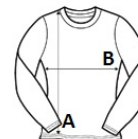

ROZMERY (CM)

	XS	S	M	L	XL	2XL
Ks.	36	36	36	36	36	36
Dĺžka (A)	64	66	68	70	72	74
Šírka cez prsia (B)	46	48.50	51	53.50	56	58.50