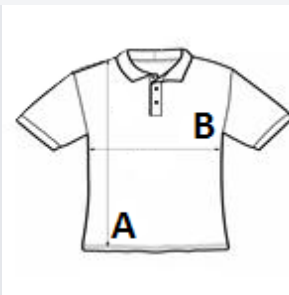

140 g/m²

100% Polyester

Bočný šev

POPIS:

Zapínanie na 2 patentky

Extra dĺžka tela

Unisex veľkosť

Odvádzanie vlhkosti

Bangladesh

ROZMERY (CM)

	XS	S	M	L	XL	2XL	3XL
Ks./☒	36	36	36	36	36	36	36
Šírka cez prsia (B)	41.00	46.00	51.00	56.00	61.00	66.00	71.00

FARBY:

■ Purple

■ Royal