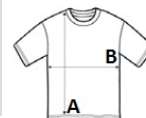

PR649 COOLCHECKER® CHEF'S T-SHIRT (MESH BACK)**POPIS**135 g/m²

Zadný panel zo sieťoviny pre prúdenie vzduchu_x000D_

Bočné vetracie otvory v podpazuší_x000D_

Vrecko na pero na ľavom rukáve_x000D_

Výstrih pri krku_x000D_

**ROZMERY (CM)**

	XS	S	M	L	XL	2XL	3XL	4XL	5XL
Ks./	36	36	36	36	36	36	36	36	36
Dĺžka (A)	66	68	70	72	74	75	77	0	0
Šírka cez prsia (B)	46	49	52	55	58	61	64	0	0

**FARBÝ:**
 Black

 White