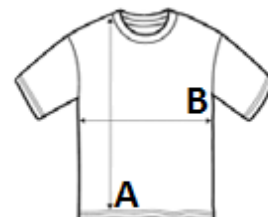

195 g/m<sup>2</sup>

Polyester/Bavlna

Možno prať na 60°C

2026 : s. 270  
2025 : s. 148

POPIS:

Zapínanie na 10 gombíkových dierok

Vrecko na pero na ľavom rukáve

Stojačik

Sedex

ROZMERY (CM)

	XS	S	M	L	XL	2XL	3XL	4XL
Ks./☒	24	24	24	24	24	24	24	24
Dĺžka (A)	76.00	76.00	76.00	76.00	76.00	76.00	76.00	76.00
Šírka cez prsia (B)	46.00	50.00	54.00	58.00	62.00	66.00	70.00	74.00

FARBY: