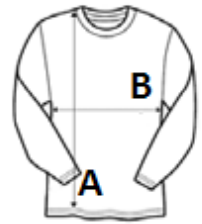

Embroidery, Heat transfer, Screen printing

KRAJINA PŮVODU

Bangladesh

amfori BSCI

Sedex

ROZMERY (CM)

	XS	S	M	L	XL	2XL	3XL
Ks./☒	24	24	24	24	24	24	24
Dĺžka (A)	76.00	76.00	76.00	76.00	76.00	76.00	76.00
Šírka cez prsia (B)	46.00	50.00	54.00	58.00	62.00	66.00	70.00