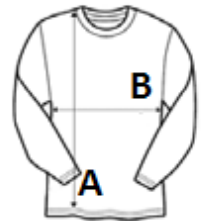

Embroidery, Heat transfer, Screen printing

KRAJINA PŮVODU

Bangladesh

amfori BSCI

Sedex

ROZMERY (CM)

	XS	S	M	L	XL	2XL	3XL
Ks./📏	24	24	24	24	24	24	24
Dĺžka (A)	76.00	76.00	76.00	76.00	76.00	76.00	76.00
Šírka cez prsia (B)	46.00	50.00	54.00	58.00	62.00	66.00	70.00