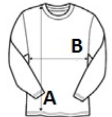

## POPIS

195 g/m<sup>2</sup>

Dodáva sa s čiernymi odnímateľnými patentkami

Stojačik

Zapínanie na 10 dierok

Prestrihnutá manžeta na vyhrnutie

Jednoduchá údržba

**Suggested Decoration:**

## ROZMERY (CM)

	XS	S	M	L	XL	2XL	3XL	4XL
<b>Ks./</b>	24	24	24	24	24	24	24	24
<b>Dĺžka (A)</b>	76	76	76	76	76	76	76	76
<b>Šírka cez prsia (B)</b>	46	50	54	58	62	66	70	74