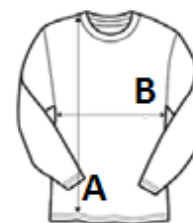

Prestrihnutá manžeta na vyhrnutie

Jednoduchá údržba

TARIFNÝ KÓD: 62113310

SUGGESTED DECORATION

Screen printing, Heat transfer, Embroidery

KRAJINA PŮVODU

China, Bangladesh

ROZMERY (CM)

	XS	S	M	L	XL	2XL	3XL	4XL
Ks./☒	24	24	24	24	24	24	24	24
Dĺžka (A)	76.00	76.00	76.00	76.00	76.00	76.00	76.00	76.00
Šírka cez prsia (B)	46.00	50.00	54.00	58.00	62.00	66.00	70.00	74.00

FARBY:

 White Black