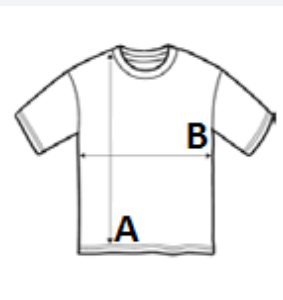

## POPIS:

Otvorené vrecká po stranách

Okrúhly výstrih pri krku s V-zakončením

Skrytý zips vzadu

Bočné rozparky

Jednoduchá údržba

TARIFNÝ KÓD: 62114310

## SUGGESTED DECORATION

Embroidery, Heat transfer, Screen printing

## ROZMERY (CM)

	XS	S	M	L	XL	2XL	3XL	4XL	5XL
Ks./📏	12	12	12	12	12	12	12	12	12
Dĺžka (A)	71.00	72.00	72.00	73.00	74.00	75.00	76.00	77.00	78.00
Šírka cez prsia (B)	47.00	49.50	52.00	54.50	57.00	60.00	63.00	66.00	69.00