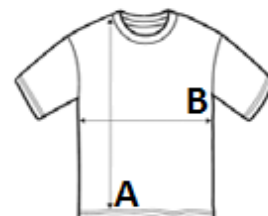

Dvojité vrecko na perá

Coolchecker® zadný diel

TARIFNÝ KÓD: 62113310

SUGGESTED DECORATION

Embroidery, Heat transfer, Screen printing

KRAJINA PÔVODU

Bangladesh

amfori BSCI

Sedex²

ROZMERY (CM)

	XS	S	M	L	XL	2XL	3XL	4XL
Ks./☒	24	24	24	24	24	24	24	24
Dĺžka (A)	76.00	76.00	76.00	76.00	76.00	76.00	0.00	0.00
Šírka cez prsia (B)	48.00	52.00	56.00	60.00	64.00	68.00	0.00	0.00

FARBY: