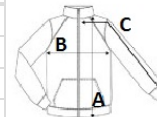

Myanmar

Wash dark colours separately

2025 : s. 355

ROZMERY (CM)

	S	M	L	XL	2XL	3XL
Ks./☞	8	8	8	8	8	8
Dĺžka (A)	68	68	70,5	70,5	73	73
Šírka cez prsia (B)	50	52	54,5	57	61	63
Dĺžka rukáva (C)	64	64,5	65	65,5	66	66,5