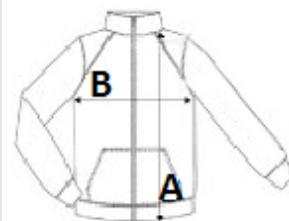

KRAJINA PÔVODU

Myanmar

ROZMERY (CM)

	S	M	L	XL	2XL	3XL
Ks./☒	8	8	8	8	8	8
Dĺžka (A)	68,5	71.00	73,5	73,5	76.00	78,5
Šírka cez prsia (B)	50.00	54.00	58.00	62.00	67.00	75.00

FARBY:

■ Navy/French Blue

■ Navy/Seal Grey