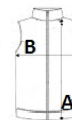

Myanmar

Wash dark colours separately

ROZMERY (CM)

	XS
Ks.	12
Dĺžka (A)	65.50
Šírka cez prsia (B)	47

FARBY:

Navy