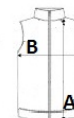

**ROZMERY (CM)**

	S	M	L	XL	2XL	3XL
<b>Ks./</b>	16	16	16	16	16	16
<b>Dĺžka (A)</b>	62,5	62,5	65	65	67,5	67,5
<b>Šírka cez prsia (B)</b>	48,5	50,5	53	55,5	59	61,5

**FARBY:**
 Black/Black
  French Blue/Navý
  Navy/French Blue
  Seal Grey/Black