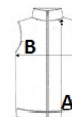

Special Features

Inner zip guard
 2 zipped lower pockets
 This product has no external logo branding
 Stretch binding to armholes and hem

Krajina pôvodu:

Myanmar

ROZMERY (CM)

	S	M	L	XL	2XL	3XL
Ks./📏	12	12	12	12	12	12
Dĺžka (A)	65	65	67,5	67,5	70	70
Šírka cez prsia (B)	49,5	51,5	54	56,5	60	63