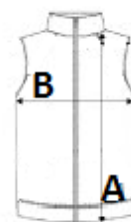

#### Special Features

Inner zip guard

2 zipped lower pockets

This product has no external logo branding

Stretch binding to armholes and hem

TARIFNÝ KÓD: **62024010**

KRAJINA PŮVODU

Myanmar

#### ROZMERY (CM)

	S	M	L	XL	2XL	3XL
Ks./☞	12	12	12	12	12	12
Dĺžka (A)	65.00	65.00	67,5	67,5	70.00	70.00
Šírka cez prsia (B)	49,5	51,5	54.00	56,5	60.00	63.00

FARBY:

■ Navy/French Blue

■ Black/Black

■ Grey Marl/Black