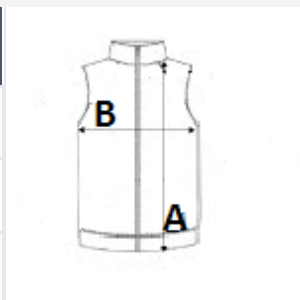

ROZMERY (CM)

	3/4
Ks./📦	8
Dĺžka (A)	43.00
Šírka cez prsia (B)	38.00

FARBY:

■ Navy/New Royal

■ Black/Classic Red